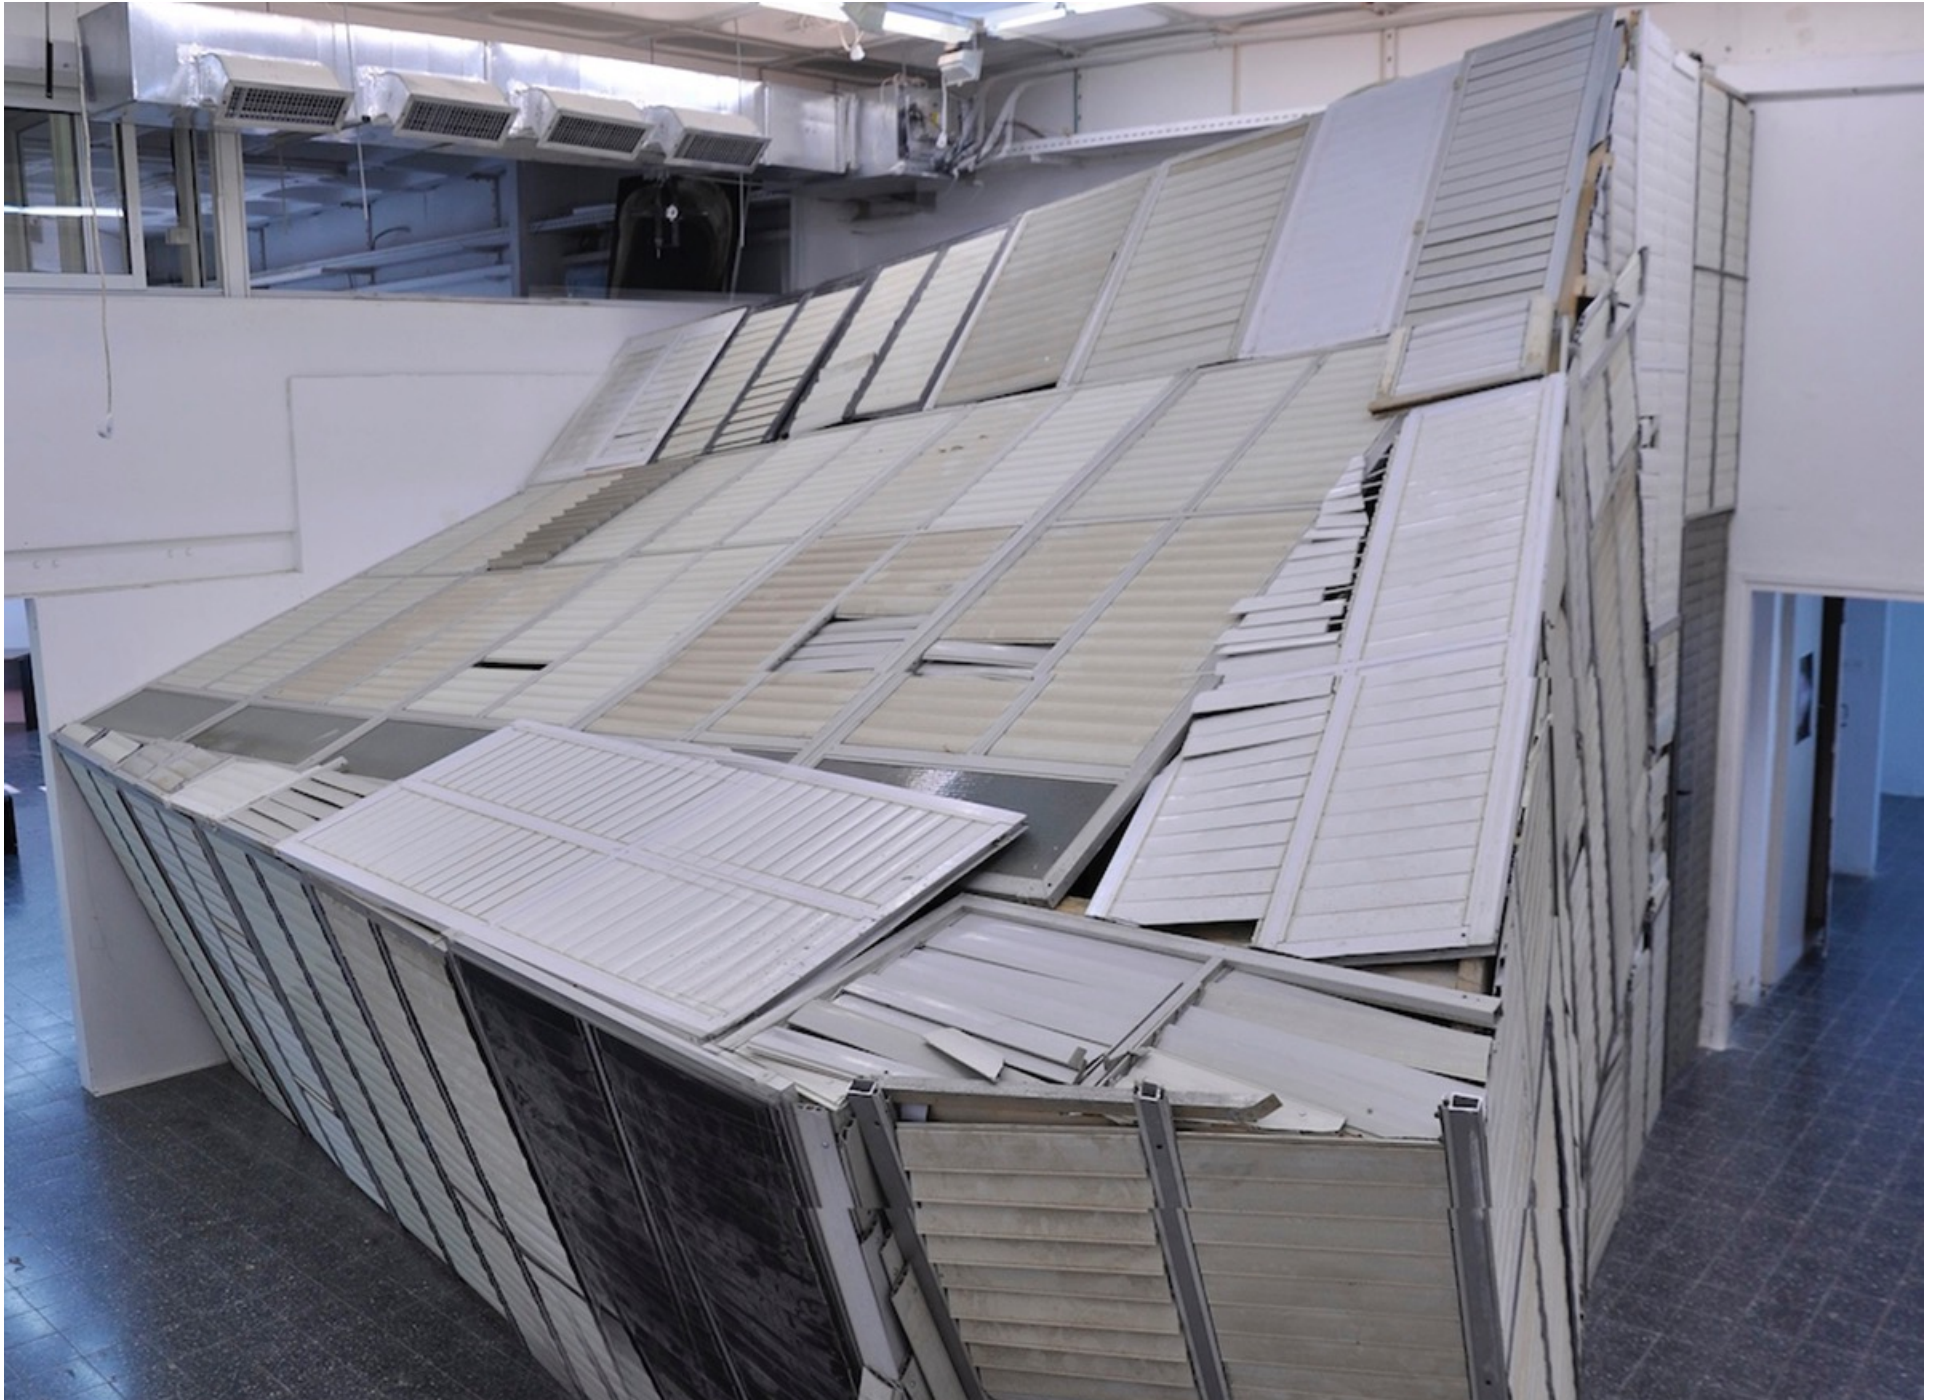

60 תריסים מורכבים על מבנה עץ, 50 מר גובה 4.5 מ, מיצב, 2013, Napoleon