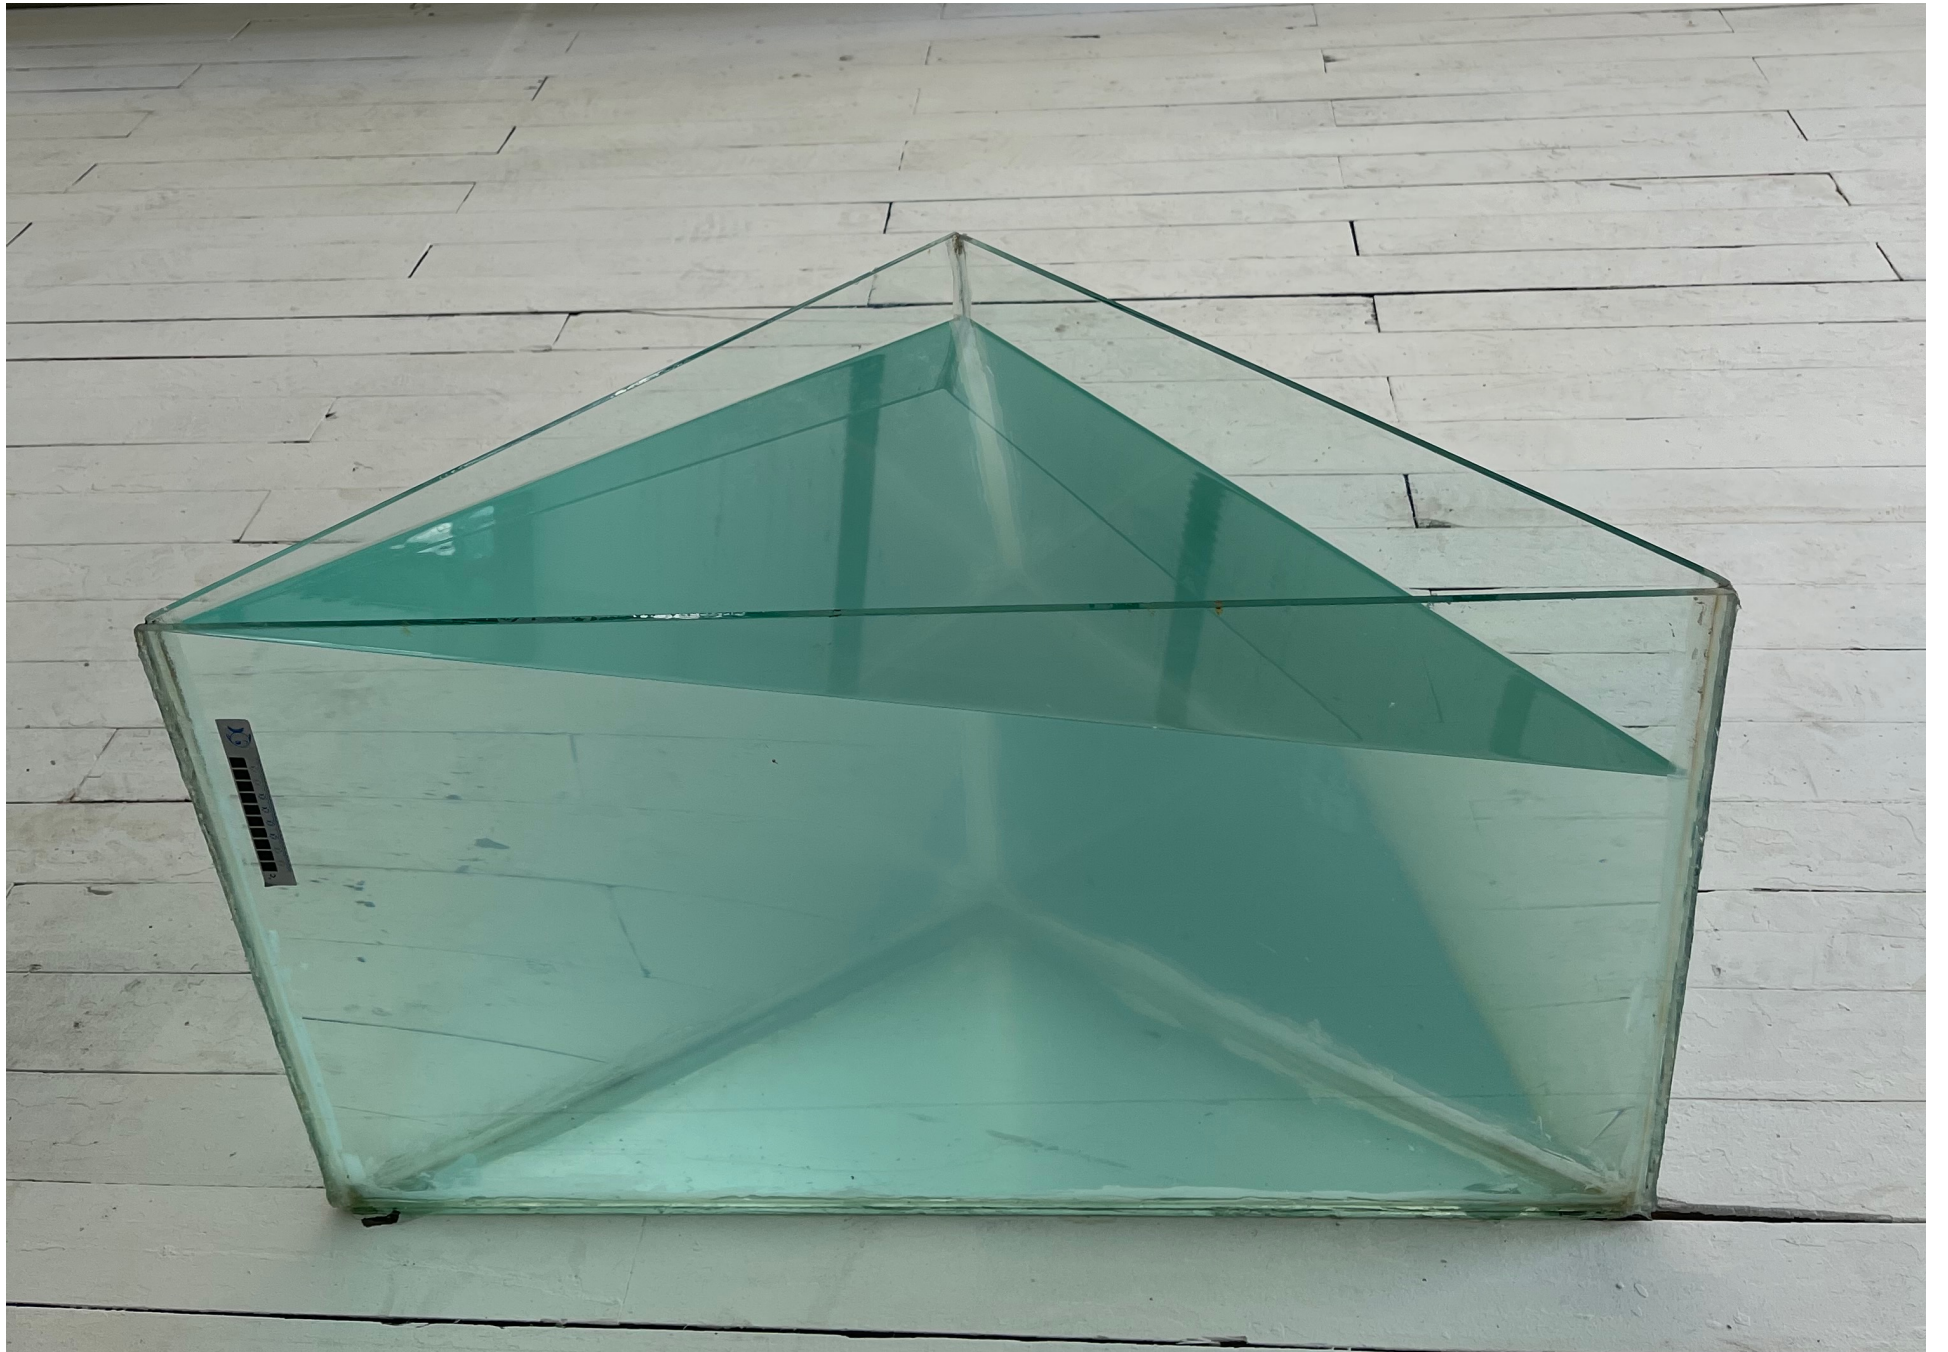

Sharon Peretz

"קנה מידה 1:1", הורדת גלריית שינה לשיפוע התואם את גג המבנה ומייצר מקבילית מרחפת, מיכל זכוכית משולש מלא במים ומותיר משולש מוחסר, בלוקים לבנים, צינור נחושת 10 מ, קוטר 133 מ, מתקן משולש מברזל, בלוק זכוכית

57 גופי תאורה פלורסנטית שהגיעו מפירוק

משטח נחושת משויפת 2.4 מ \* 2.4 מ

משטח אלומיניום, טרקוטה, זכוכית ושפכטל אמריקאי, 3 מ \* 1.5 מ

**Breathing wall, 6m x 8m**

12 מזרוני אינטקס תלויים מהתקרה מחוברים למכונת הנשמה מאולתרת שממקומת מאחורי המבנה

תיעוד המיצב הפך לוידאו ארט שהוקרן בטיימס סקוור 'Breathing wall'  
<https://vimeo.com/381658392>

מיצב 'Shesh' 2019  
1.14 מ \* 1.2 מ , חומה בנויה למחצה, בלוקים, צינורות נחושת, מרצפות טרקוטה, שני אובייקטים ציור ספק פיסול והקרנת וידאו

<https://vimeo.com/381448491>

הוידאו מוקרן בתוך החדר העליון וניתן לראותו כאשר עולים על גרם המדרגות

'SHESH' אובייקט מתוך המיצב 1.40m x 1.90m, מדיה מעורבת

'SHESH' אובייקט מתוך מיצב, 2.4m x 2.4m, מדיה מעורבת, נחושת ואור