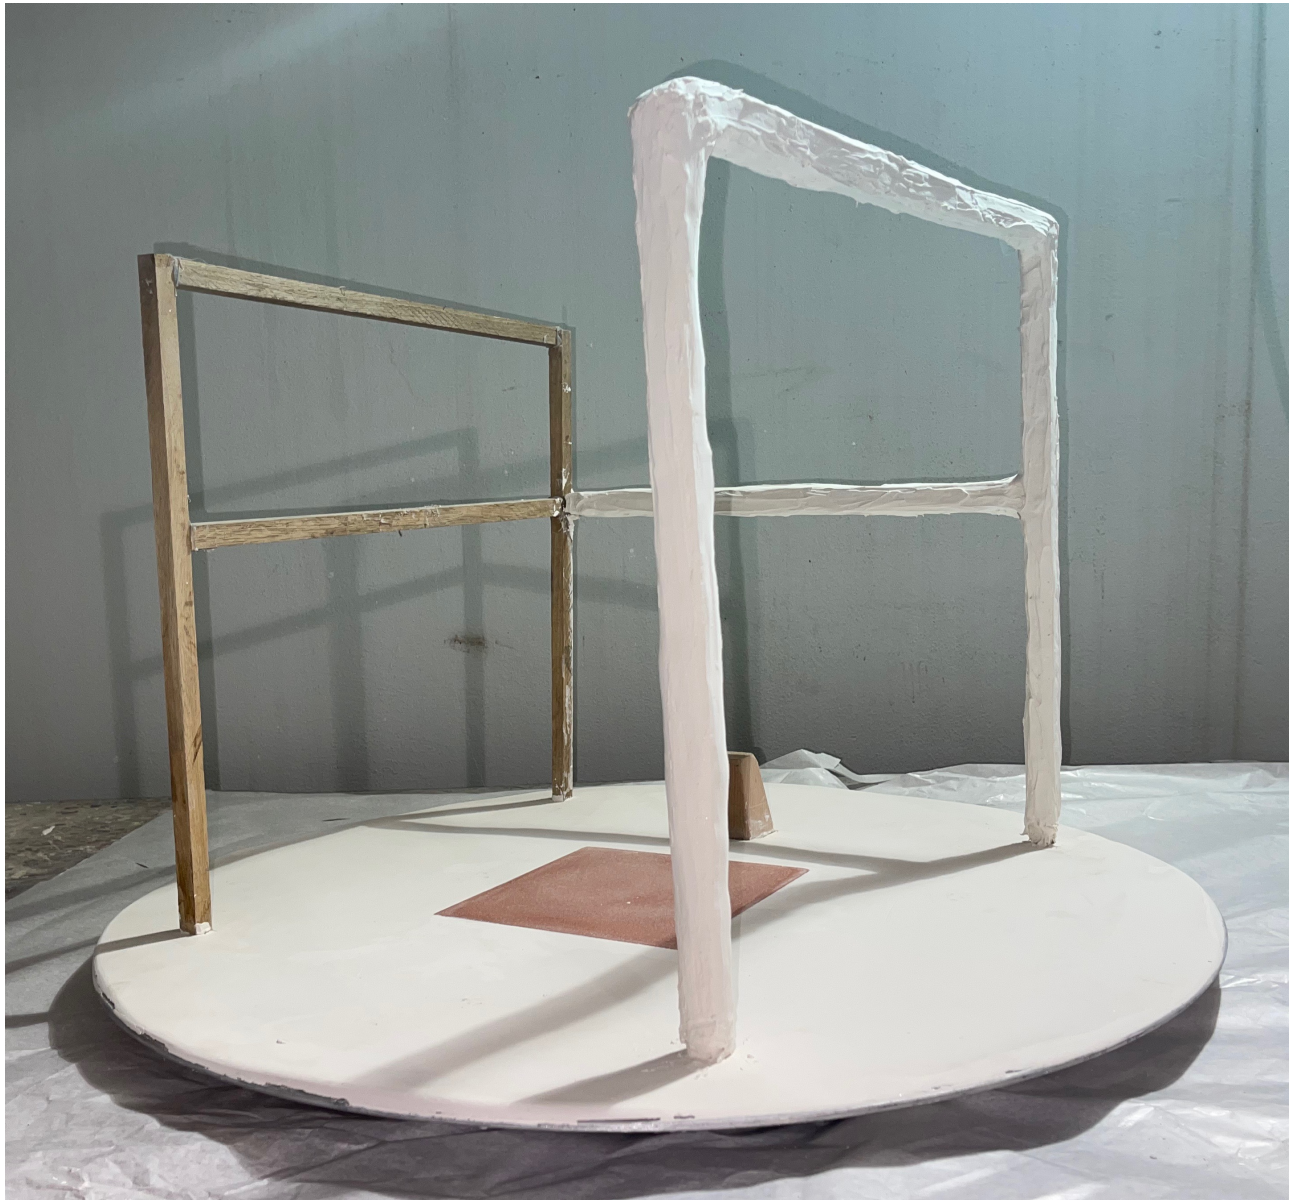

מגש אירוח, גבס, טרקוטה ועץ אגוז אפריקאי, קוטר 90 סמ